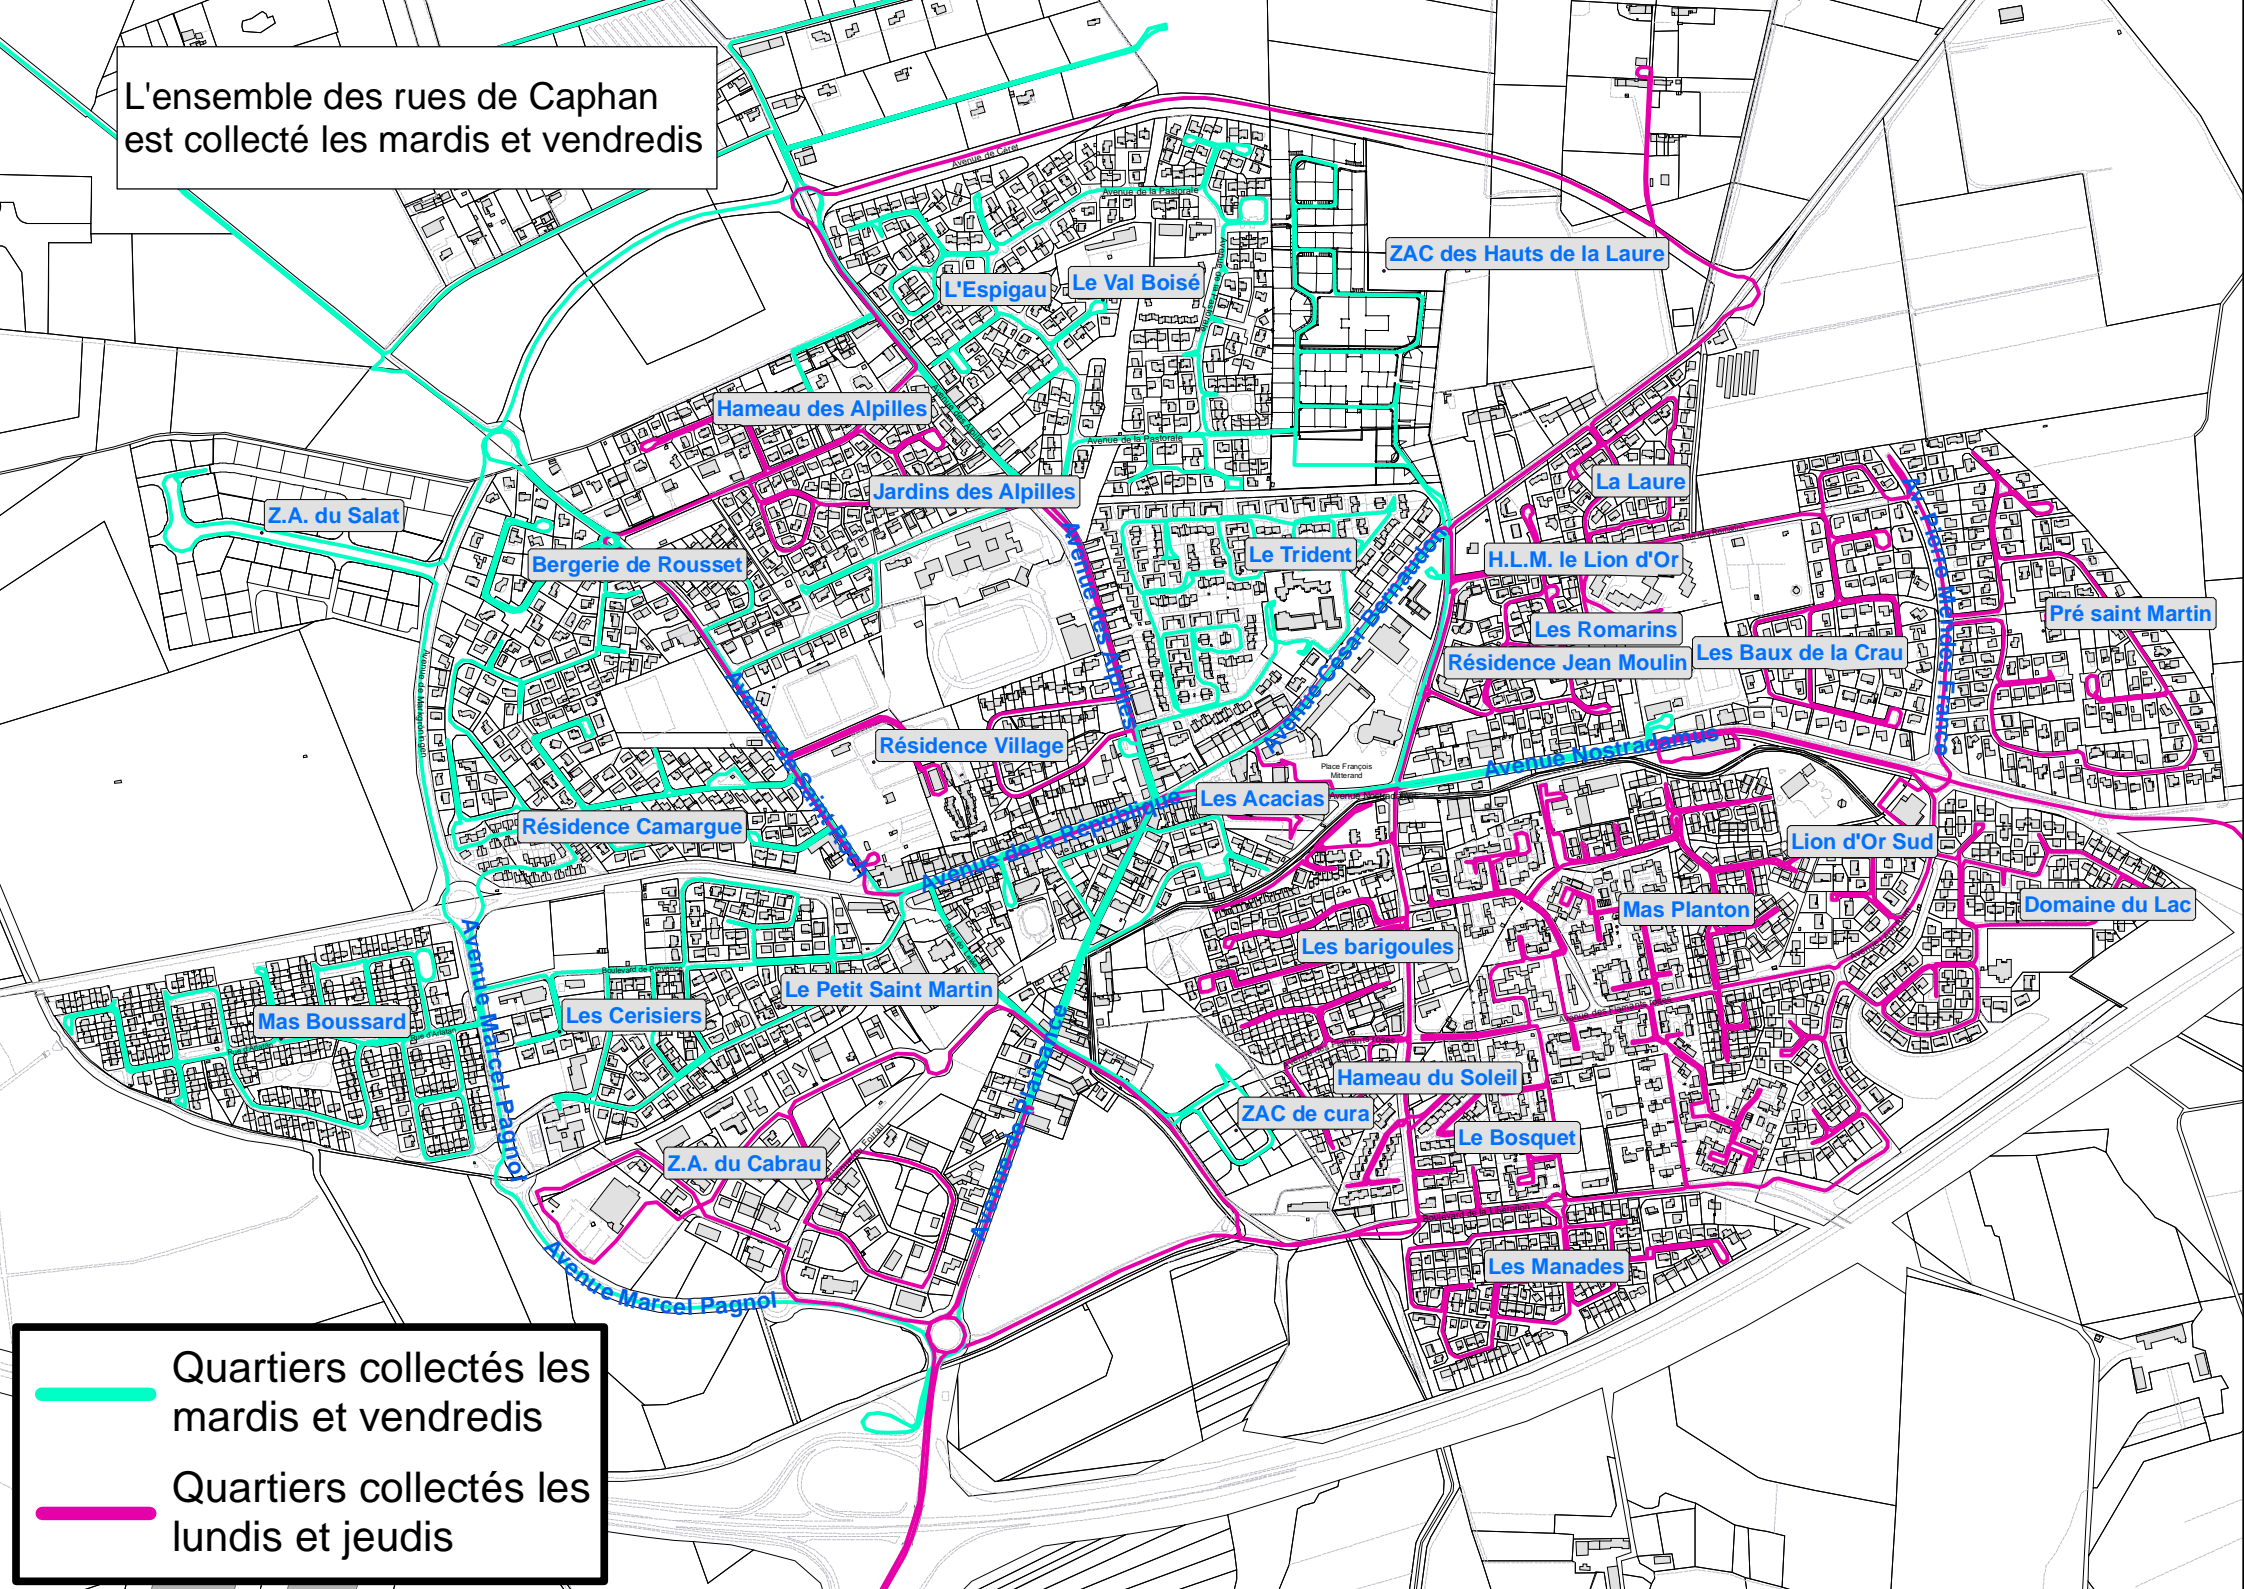

L'ensemble des rues de Caphan est collecté les mardis et vendredis

— Quartiers collectés les mardis et vendredis  
— Quartiers collectés les lundis et jeudis